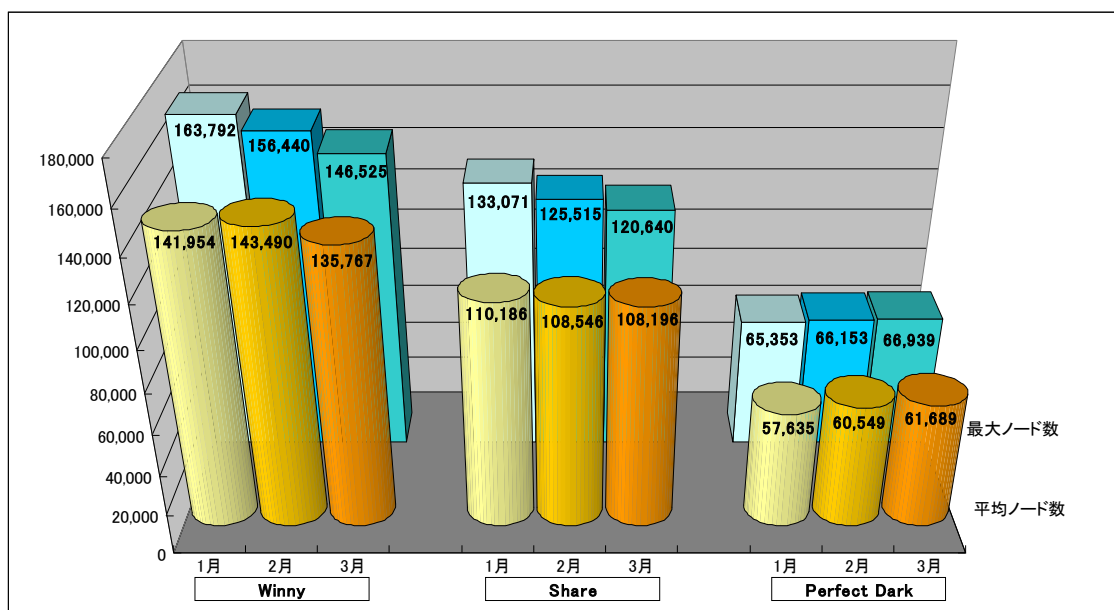

P2P ノード数調査について

弊社では、暗号解読と大規模クロールリングを利用した弊社独自の調査システムにより、Winny、Share、Perfect Dark と現在日本国内で使われている、主要な匿名 P2P ネットワークにおけるノード数の調査が可能です。

2009 年度第四四半期（2010 年 1 月 1 日から 3 月 31 日）の期間につきまして前述の P2P ネットワークにおけるノード数の数値を計測、把握することができましたので、以下にご報告させていただきます。 各ノード数は 1 日あたりのものとなります。

【Winny】

	1 月	2 月	3 月
平均ノード数	141,954	143,490	135,767
最大ノード数	163,792	156,440	146,525

2010 年 1 月については、特定機関からのキー情報が大量に Winny ネットワーク上に拡散されていたため、その分のノード数を除き集計を行っています。

【Share】

	1 月	2 月	3 月
平均ノード数	110,186	108,546	108,196
最大ノード数	133,071	125,515	120,640

【Perfect Dark】

	1 月	2 月	3 月
平均ノード数	57,635	60,549	61,689
最大ノード数	65,353	66,153	66,939

以上