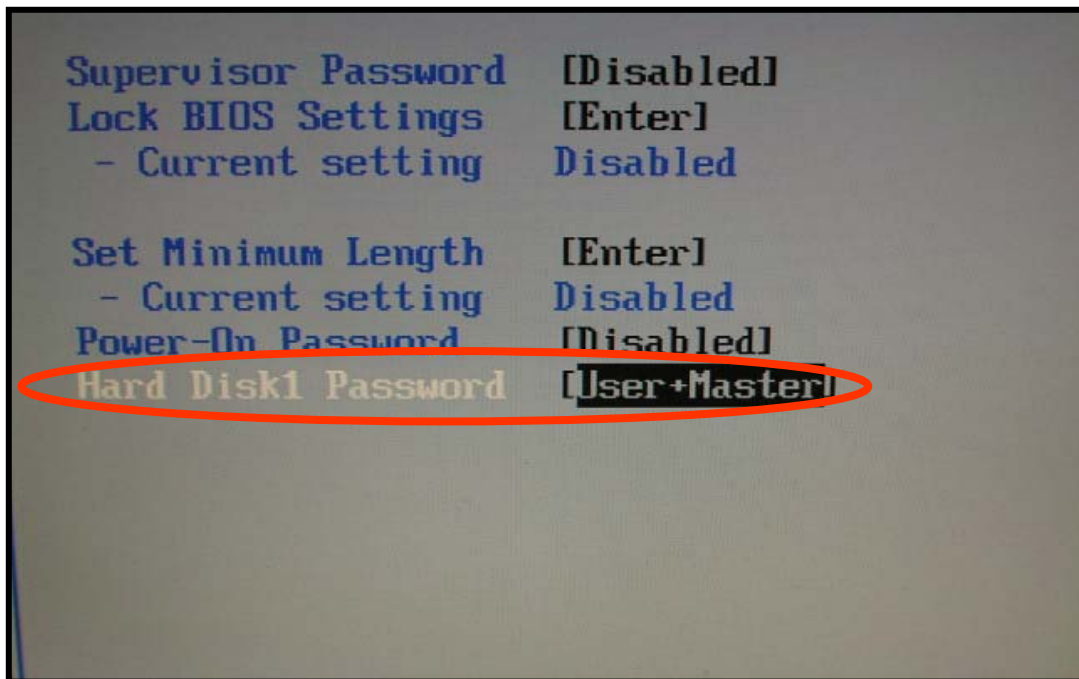

第二回 調査技術ゼミ
2005年9月05日

『 暗号化とフォレンジック調査 』
ハードディスクパスワード

ネットエージェント株式会社

ハードディスクパスワードとは

- ハードディスクにパスワードを設定し、プリブート認証を行う。
- ATAコマンド “Security Set Password” にて動作
 - 限られた一部のコマンド以外、データアクセスを受け付けない
 - 実装はプラットフォームに依存？

検証：ハードディスクパスワード

環境：IBM ThinkPad R40e 2684-HHJ

- ・ 検証1：パスワードを設定しOSを起動
- ・ 検証2：KING DEMI-Forensicで物理コピー

検証1:ハードディスクパスワードの設定

- ・ bios起動後、Security設定画面に遷移し、Hard Disk Passwordを実行

検証1:ハードディスクパスワードの設定

- ・ Userもしくは、User+Masterのハードディスクパスワードを設定

検証1:ハードディスクパスワードの設定

- パスワード設定

検証1:ハードディスクパスワードの設定

- Hard Disk Password設定終了

検証1:ハードディスクパスワードの設定

- 再起動後の状態。パスワードを入力するまでOSは起動しない。
 - 3回認証に失敗するとロックされる(プラットフォームに依存)

検証2: パスワード設定されたディスクを KING DEMI-Forensicで物理コピー

- ThinkPad R40e 2684-HHJからハードディスクの取り出し