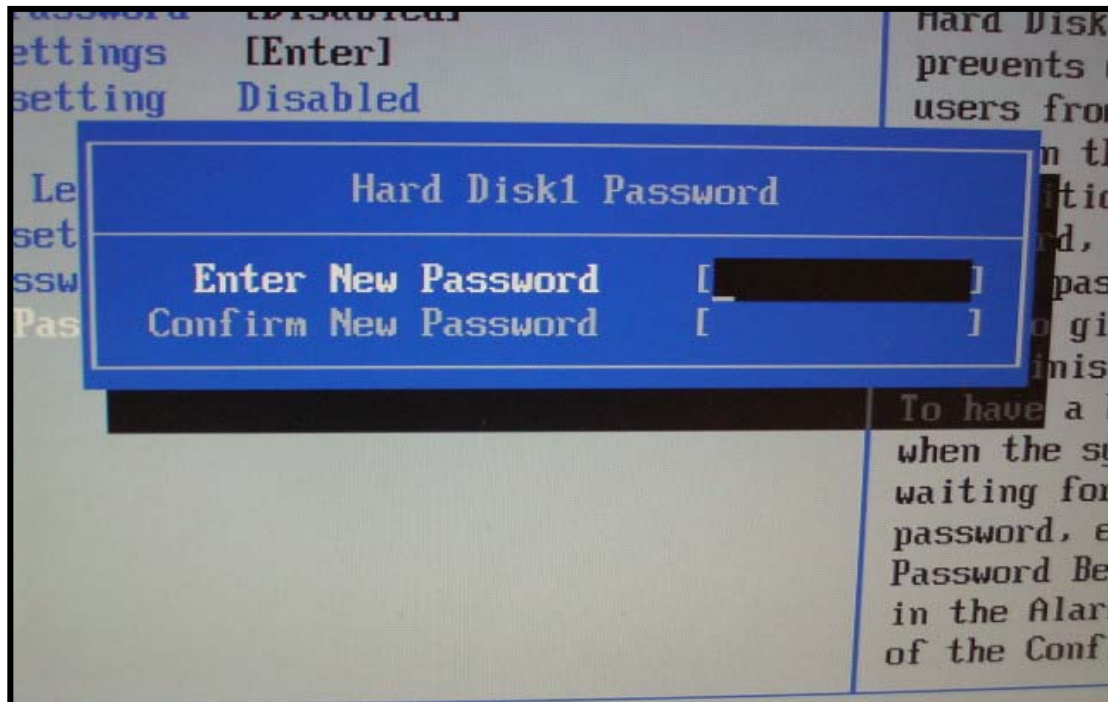

第二回 調査技術ゼミ
2005年9月05日

『 暗号化とフォレンジック調査 』
ハードディスクパスワード

ネットエージェント株式会社

ハードディスクパスワードとは

- ハードディスクにパスワードを設定し、プリブート認証を行う。
- ATAコマンド “Security Set Password” にて動作
 - 限られた一部のコマンド以外、データアクセスを受け付けない
 - 実装はプラットフォームに依存？

検証：ハードディスクパスワード

環境：IBM ThinkPad R40e 2684-HHJ

- ・ 検証1：パスワードを設定しOSを起動
- ・ 検証2：KING DEMI-Forensicで物理コピー

検証1:ハードディスクパスワードの設定

- ・ bios起動後、Security設定画面に遷移し、Hard Disk Passwordを実行

検証1:ハードディスクパスワードの設定

- ・ Userもしくは、User+Masterのハードディスクパスワードを設定

検証1:ハードディスクパスワードの設定

- パスワード設定

検証1:ハードディスクパスワードの設定

- Hard Disk Password設定終了

検証1:ハードディスクパスワードの設定

- 再起動後の状態。パスワードを入力するまでOSは起動しない。
 - 3回認証に失敗するとロックされる(プラットフォームに依存)

検証2: パスワード設定されたディスクを KING DEMI-Forensicで物理コピー

- ThinkPad R40e 2684-HHJからハードディスクの取り出し

検証2: パスワード設定されたディスクを KING DEMI-Forensicで物理コピー

- ・ KING DEMI-Forensicに接続し、物理コピー
- 2.5インチ変換アダプタ使用

検証2: パスワード設定されたディスクを KING DEMI-Forensicで物理コピー

- ・ コピー開始数秒後に、SECURITY ERROR
で終了
 - コピーの種類によっては暴走の危険がある

検証2: パスワード設定されたディスクを KING DEMI-Forensicで物理コピー