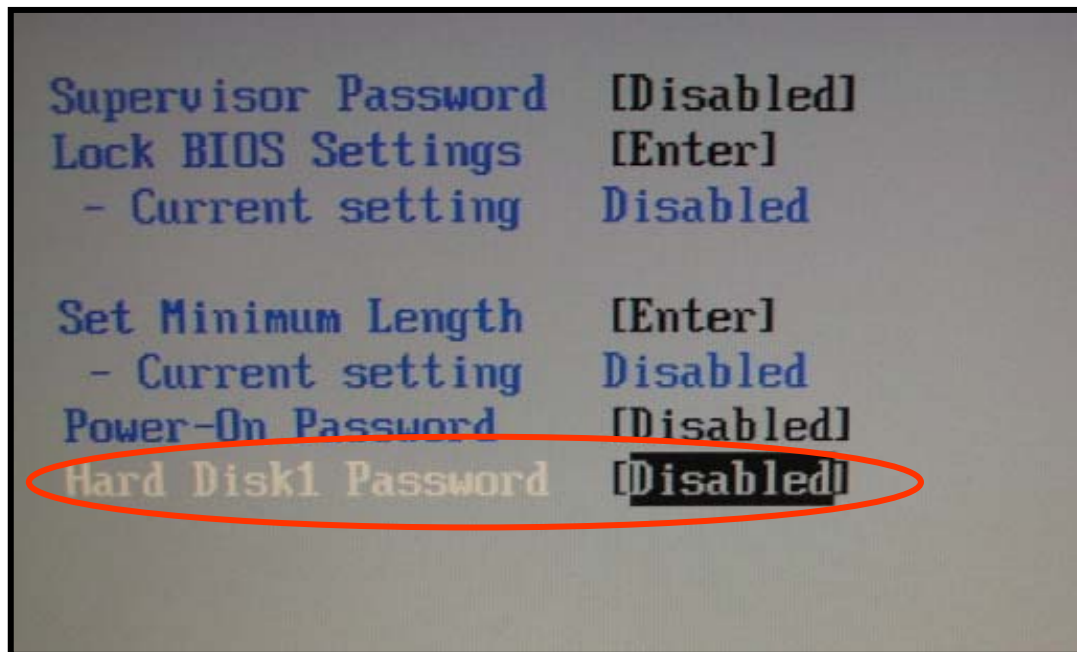

第二回 調査技術ゼミ
2005年9月05日

『 暗号化とフォレンジック調査 』
ハードディスクパスワード

ネットエージェント株式会社

ハードディスクパスワードとは

- ハードディスクにパスワードを設定し、プリブート認証を行う。
- ATAコマンド “Security Set Password” にて動作
 - 限られた一部のコマンド以外、データアクセスを受け付けない
 - 実装はプラットフォームに依存？

検証：ハードディスクパスワード

環境：IBM ThinkPad R40e 2684-HHJ

- ・ 検証1：パスワードを設定しOSを起動
- ・ 検証2：KING DEMI-Forensicで物理コピー

検証1:ハードディスクパスワードの設定

- ・ bios起動後、Security設定画面に遷移し、Hard Disk Passwordを実行

検証1:ハードディスクパスワードの設定

- ・ Userもしくは、User+Masterのハードディスクパスワードを設定

検証1:ハードディスクパスワードの設定

- パスワード設定

検証1:ハードディスクパスワードの設定

- Hard Disk Password設定終了

検証1:ハードディスクパスワードの設定

- 再起動後の状態。パスワードを入力するまでOSは起動しない。
 - 3回認証に失敗するとロックされる(プラットフォームに依存)

検証2: パスワード設定されたディスクを KING DEMI-Forensicで物理コピー

- ThinkPad R40e 2684-HHJからハードディスクの取り出し