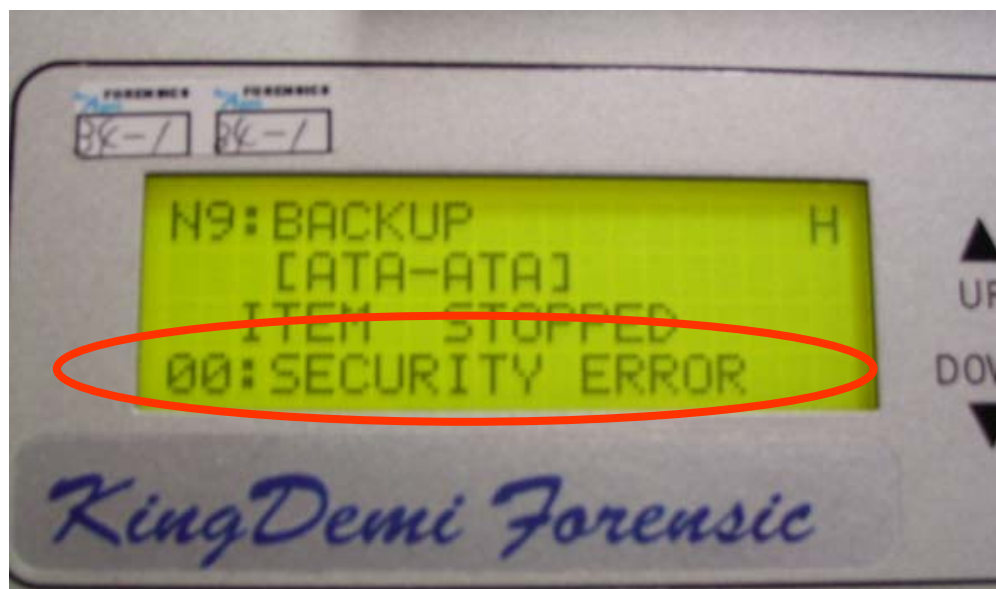

第二回 調査技術ゼミ
2005年9月05日

『 暗号化とフォレンジック調査 』
ハードディスクパスワード

ネットエージェント株式会社

ハードディスクパスワードとは

- ハードディスクにパスワードを設定し、プリブート認証を行う。
- ATAコマンド “Security Set Password” にて動作
 - 限られた一部のコマンド以外、データアクセスを受け付けない
 - 実装はプラットフォームに依存？

検証：ハードディスクパスワード

検証1:ハードディスクパスワードの設定

- パスワード設定

検証1:ハードディスクパスワードの設定

- Hard Disk Password設定終了

検証1:ハードディスクパスワードの設定

- 再起動後の状態。パスワードを入力するまでOSは起動しない。
 - 3回認証に失敗するとロックされる(プラットフォームに依存)

検証2: パスワード設定されたディスクを KING DEMI-Forensicで物理コピー

- ThinkPad R40e 2684-HHJからハードディスクの取り出し

検証2: パスワード設定されたディスクを KING DEMI-Forensicで物理コピー

- ・ KING DEMI-Forensicに接続し、物理コピー
- 2.5インチ変換アダプタ使用

検証2: パスワード設定されたディスクを KING DEMI-Forensicで物理コピー

- ・ コピー開始数秒後に、SECURITY ERROR
で終了
 - コピーの種類によっては暴走の危険がある

検証2: パスワード設定されたディスクを KING DEMI-Forensicで物理コピー