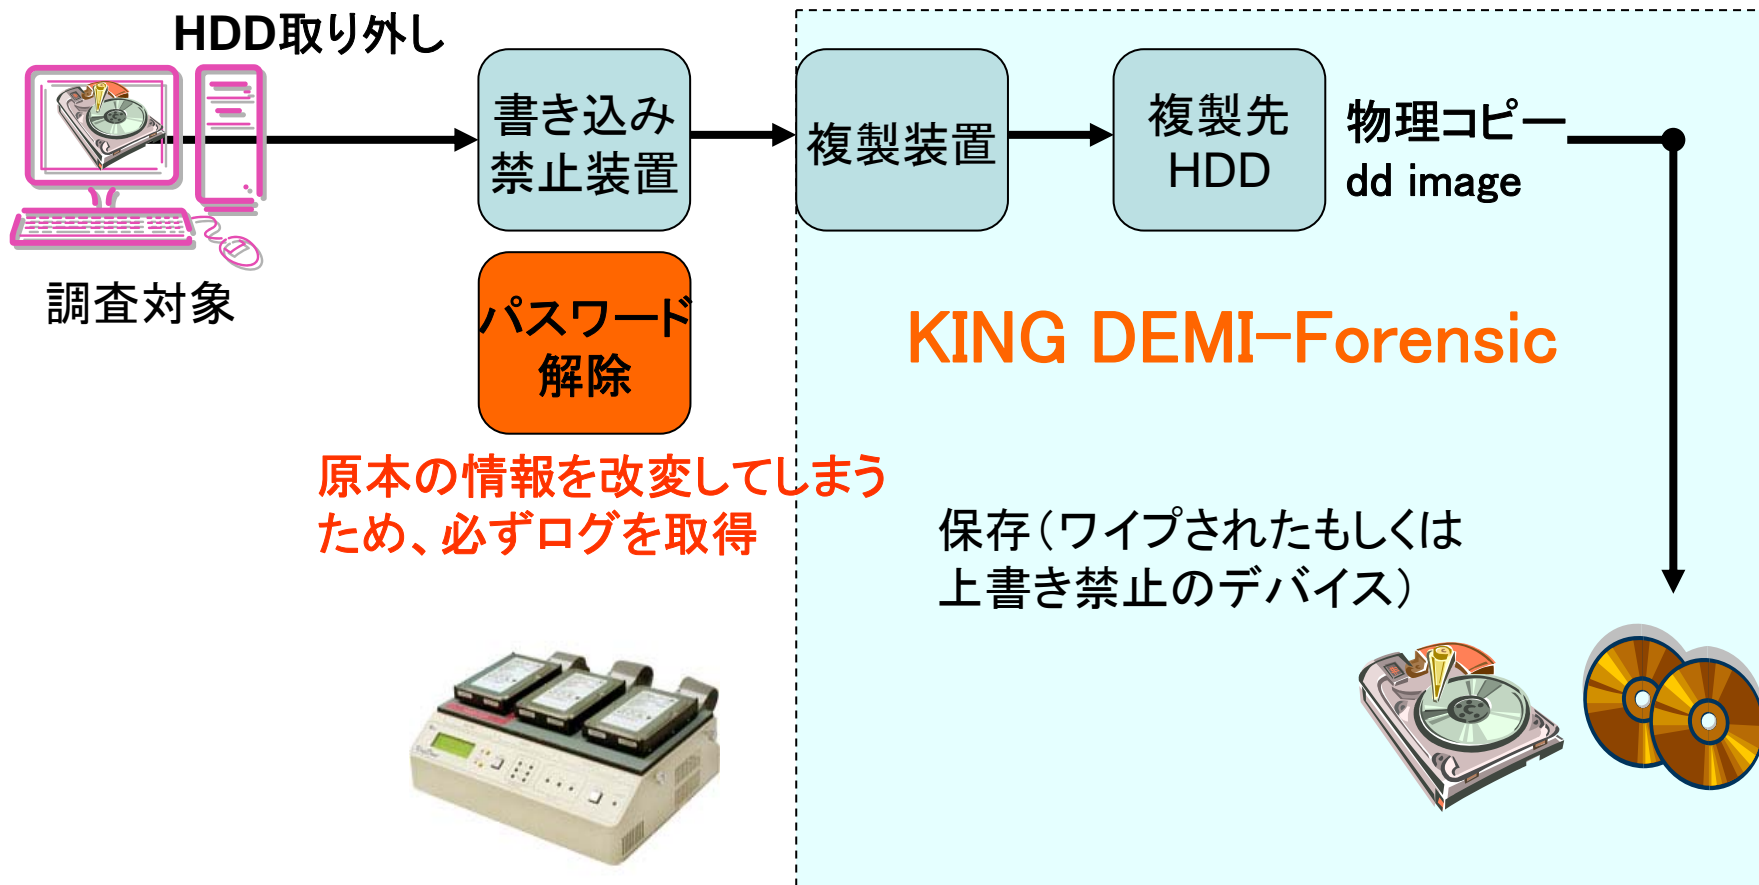

パスワード設定されたディスクでの 証拠保全の流れ