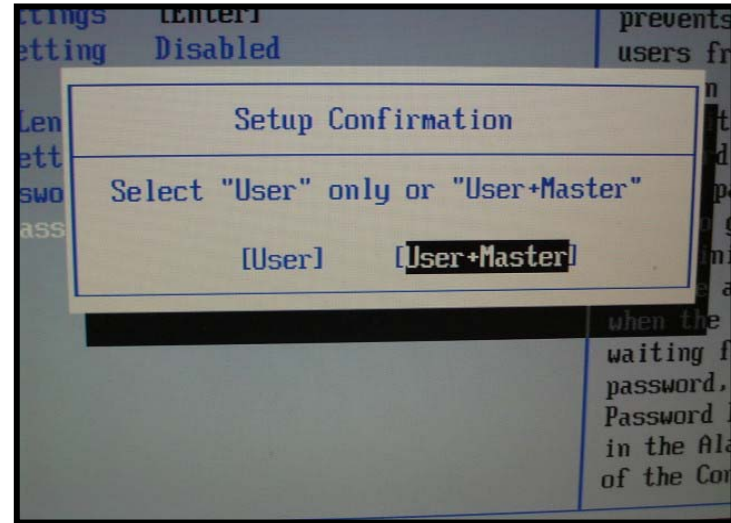

第二回 調査技術ゼミ
2005年9月05日

『 暗号化とフォレンジック調査 』
ハードディスクパスワード

ネットエージェント株式会社

ハードディスクパスワードとは

- ハードディスクにパスワードを設定し、プリブート認証を行う。
- ATAコマンド “Security Set Password” にて動作
 - 限られた一部のコマンド以外、データアクセスを受け付けない
 - 実装はプラットフォームに依存？

検証：ハードディスクパスワード

環境：IBM ThinkPad R40e 2684-HHJ

- ・ 検証1：パスワードを設定しOSを起動
- ・ 検証2：KING DEMI-Forensicで物理コピー

検証1:ハードディスクパスワードの設定

- ・ bios起動後、Security設定画面に遷移し、Hard Disk Passwordを実行

検証1:ハードディスクパスワードの設定

- ・ Userもしくは、User+Masterのハードディスクパスワードを設定