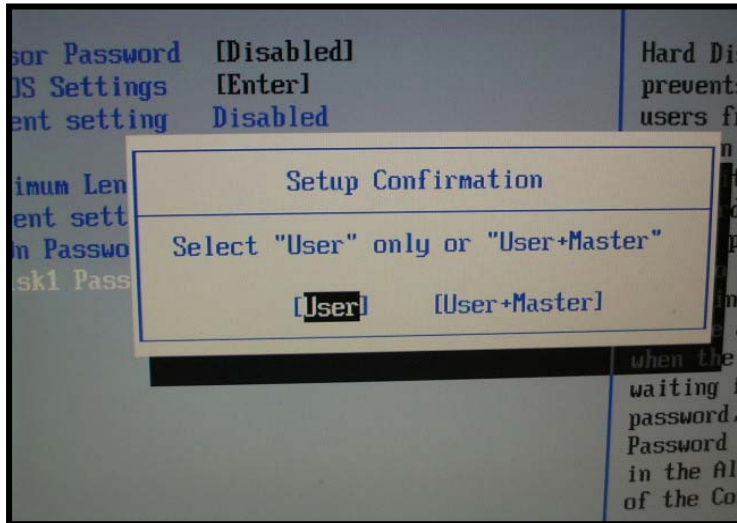

第二回 調査技術ゼミ
2005年9月05日

『 暗号化とフォレンジック調査 』
ハードディスクパスワード

ネットエージェント株式会社

ハードディスクパスワードとは

- ハードディスクにパスワードを設定し、プリブート認証を行う。
- ATAコマンド “Security Set Password” にて動作
 - 限られた一部のコマンド以外、データアクセスを受け付けない
 - 実装はプラットフォームに依存？

検証：ハードディスクパスワード

環境：IBM ThinkPad R40e 2684-HHJ

- ・ 検証1：パスワードを設定しOSを起動
- ・ 検証2：KING DEMI-Forensicで物理コピー

検証1:ハードディスクパスワードの設定

- ・ bios起動後、Security設定画面に遷移し、Hard Disk Passwordを実行

検証1:ハードディスクパスワードの設定

- ・ Userもしくは、User+Masterのハードディスクパスワードを設定

検証1:ハードディスクパスワードの設定

- パスワード設定

検証1:ハードディスクパスワードの設定

- Hard Disk Password設定終了

検証1:ハードディスクパスワードの設定

- 再起動後の状態。パスワードを入力するまでOSは起動しない。
 - 3回認証に失敗するとロックされる(プラットフォームに依存)

検証2: パスワード設定されたディスクを KING DEMI-Forensicで物理コピー

- ThinkPad R40e 2684-HHJからハードディスクの取り出し